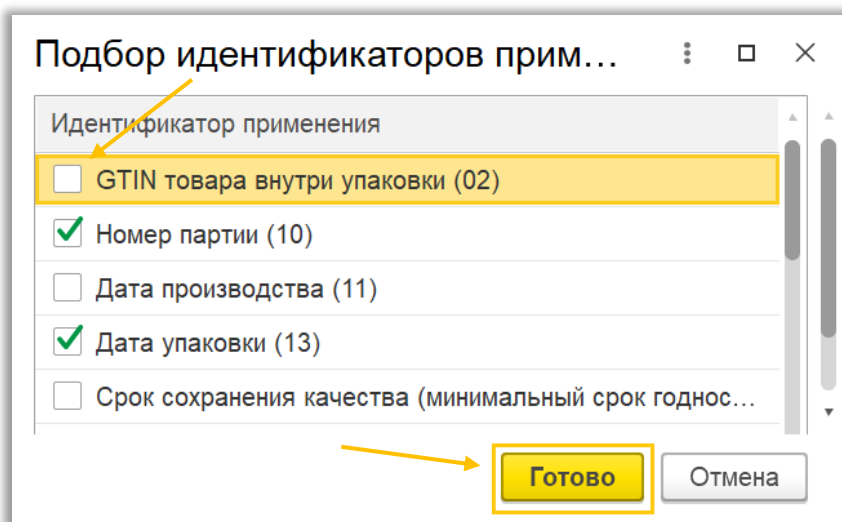

Второй: выберите неоднородная упаковка и нажмите кнопку «Подбор AI»:

☆ Генератор кодов агрегации

Сгенерировать Отмена Еще ▾

Тип штрихкода: GS1-128

Количество упаковок: 1

Тип упаковки: Неоднородная упаковка

Подбор AI Поиск (Ctrl+F) Еще ▾

Идентификатор применения	Значение
--------------------------	----------

В открывшемся списке отметьте необходимые идентификаторы применения и нажмите кнопку «Готово»:

Расположите подобранные идентификаторы применения в необходимом порядке с помощью стрелочек: