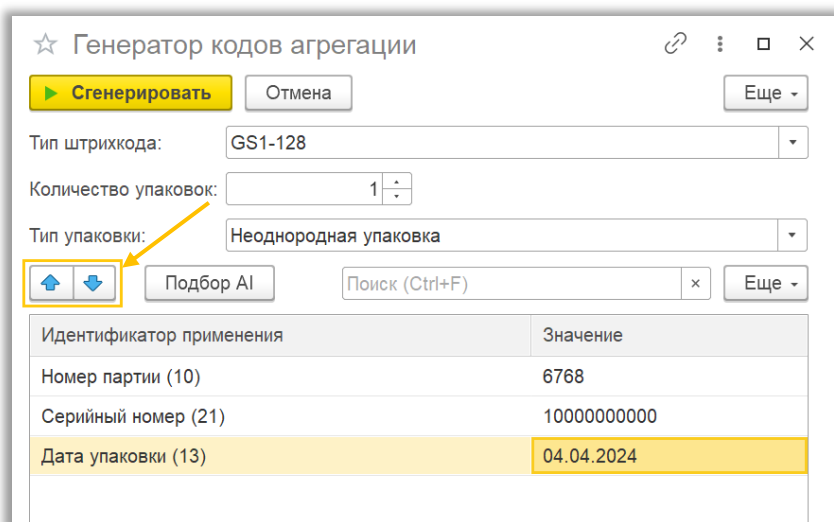

Второй: выберите неоднородная упаковка и нажмите кнопку «Подбор AI»:

☆ Генератор кодов агрегации

Сгенерировать Отмена Еще ▾

Тип штрихкода: GS1-128

Количество упаковок: 1

Тип упаковки: Неоднородная упаковка

Подбор AI Поиск (Ctrl+F) Еще ▾

Идентификатор применения	Значение
--------------------------	----------

В открывшемся списке отметьте необходимые идентификаторы применения и нажмите кнопку «Готово»:

Расположите подобранные идентификаторы применения в необходимом порядке с помощью стрелочек: