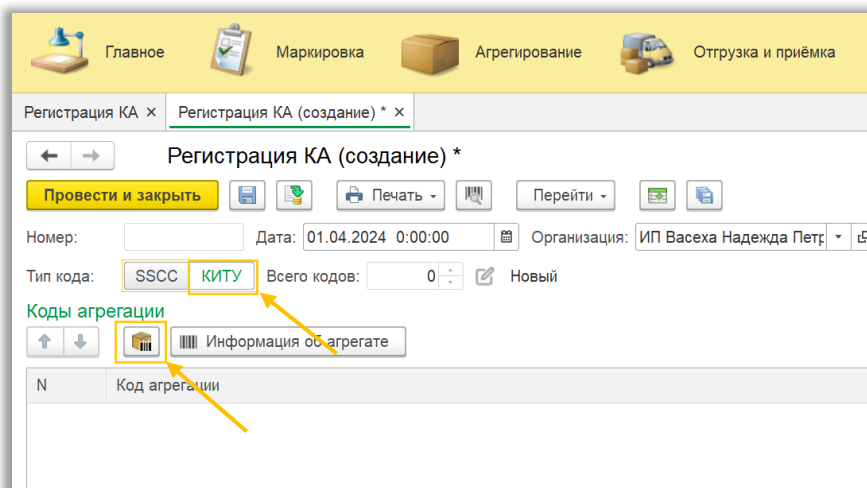

Создание собственных кодов агрегации в формате GS1-128. Редакция 1.0

Добавления собственных кодов агрегации КИТУ (кодов идентификации транспортной упаковки), формируемых участником самостоятельно в соответствии с требованиями международных стандартов GS1.

Шаг 1. Пройдите во вкладку «Агрегирование», выберите «Регистрация КА»:

В открывшемся окне отображается список документов по регистрации кодов агрегации (SSCC/КИТУ).

Шаг 2. Нажмите кнопку «Создать»:

Перед вами откроется «Регистрация КА (создание)», наименование организации, дата и тип кода вносятся автоматически.

Шаг 3. В строке «Тип кода» выберите «КИТУ» и нажмите «Сгенерировать коды агрегации упаковок»:

Шаг 4. В строке «Тип штрихкода» выберите «GS1-128»:

☆ Генератор кодов агрегации

Сгенерировать Отмена Еще ▾

Тип штрихкода: GS1-128