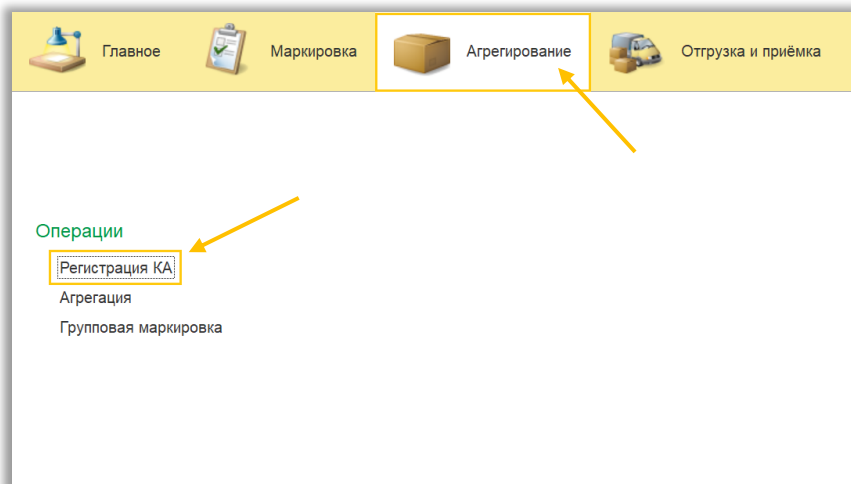

Создание собственных кодов агрегации в формате GS1-128. Редакция 1.0

Добавления собственных кодов агрегации КИТУ (кодов идентификации транспортной упаковки), формируемых участником самостоятельно в соответствии с требованиями международных стандартов GS1.

Шаг 1. Пройдите во вкладку «Агрегирование», выберите «Регистрация КА»:

В открывшемся окне отображается список документов по регистрации кодов агрегации (SSCC/КИТУ).

Шаг 2. Нажмите кнопку «Создать»:

Перед вами откроется «Регистрация КА (создание)», наименование организации, дата и тип кода вносятся автоматически.