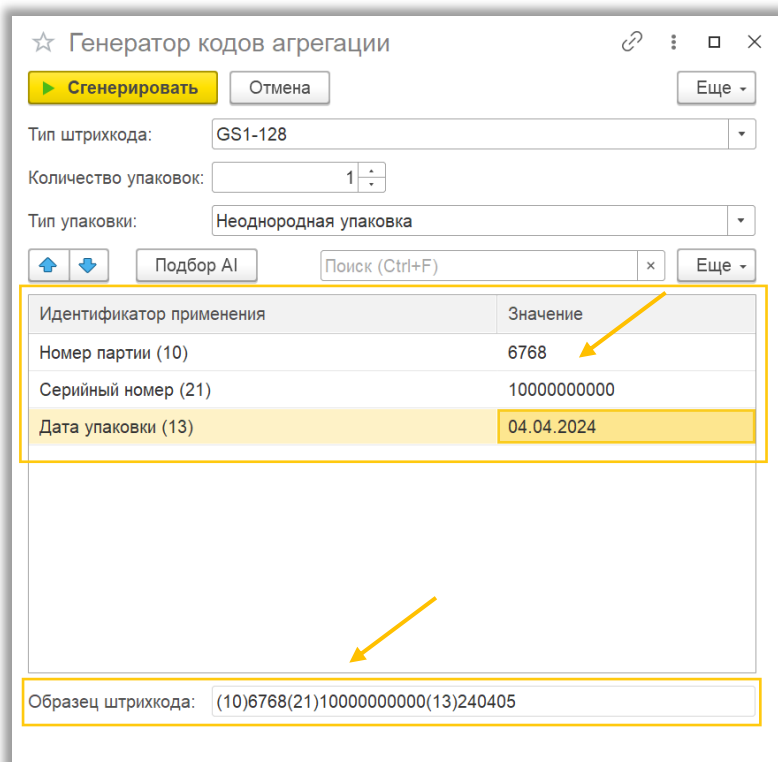

После заполнения всех полей, внизу окна генератора, в поле «Образец штрихкода» отображается вариант будущего кода агрегации: